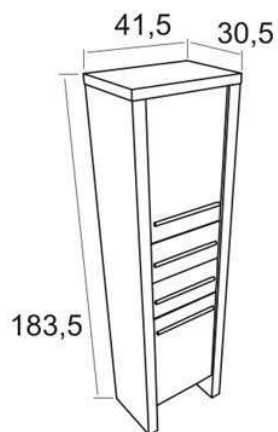

Słupek wysoki z dwoma szufladami i drzwiami - orzech

Kategoria: Szafki Łazienkowe

Rodzaj	indeks	cena netto	waga	ilość w paletcie
	SW01	868 PLN	40	5

Rodzaj	szerokość	wysokość	głębokość
	41	183	30